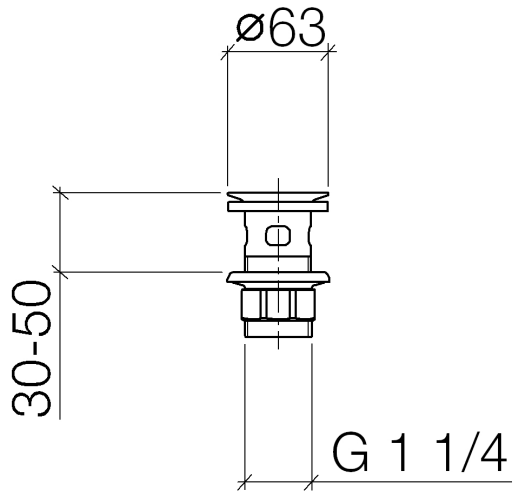

## Griglia di scarico 1 1/4" - Nero opaco

---

IMO

10 105 970

Solamente per lavabo con troppopieno.

10 105 970

10 105 970

Parts for other  
finishes can be found  
here: Cromato

### Elenco delle parti di ricambio

N.	Codice articolo	Denominazione	Quantità necessaria	Tempo di produzione
1	09 11 01 027-33	tazza	1	60
2	09 14 05 039 90	guarnizione	1	2
3	09 14 03 025 90	guarnizione	1	2
4	09 23 10 020-33	dado	1	60